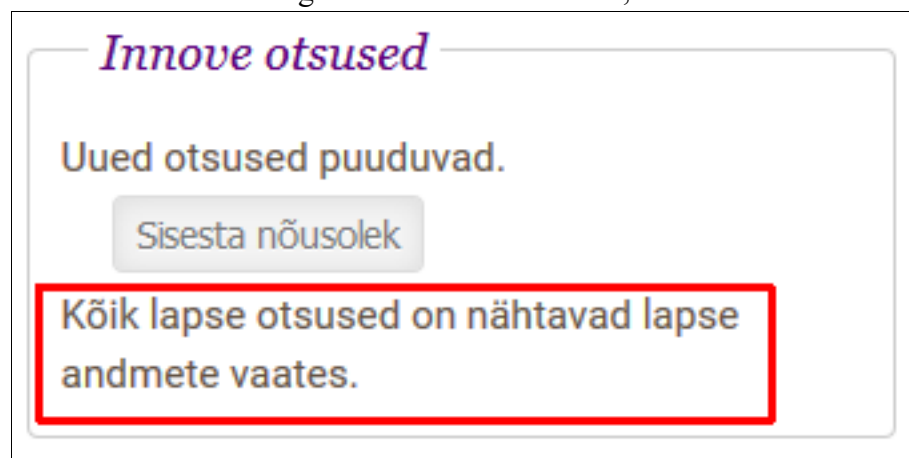

Kui EHISe uuendus tagastab Innove otsuse sisu, kaob Innove otsuse info Avalehe vaatest ära: